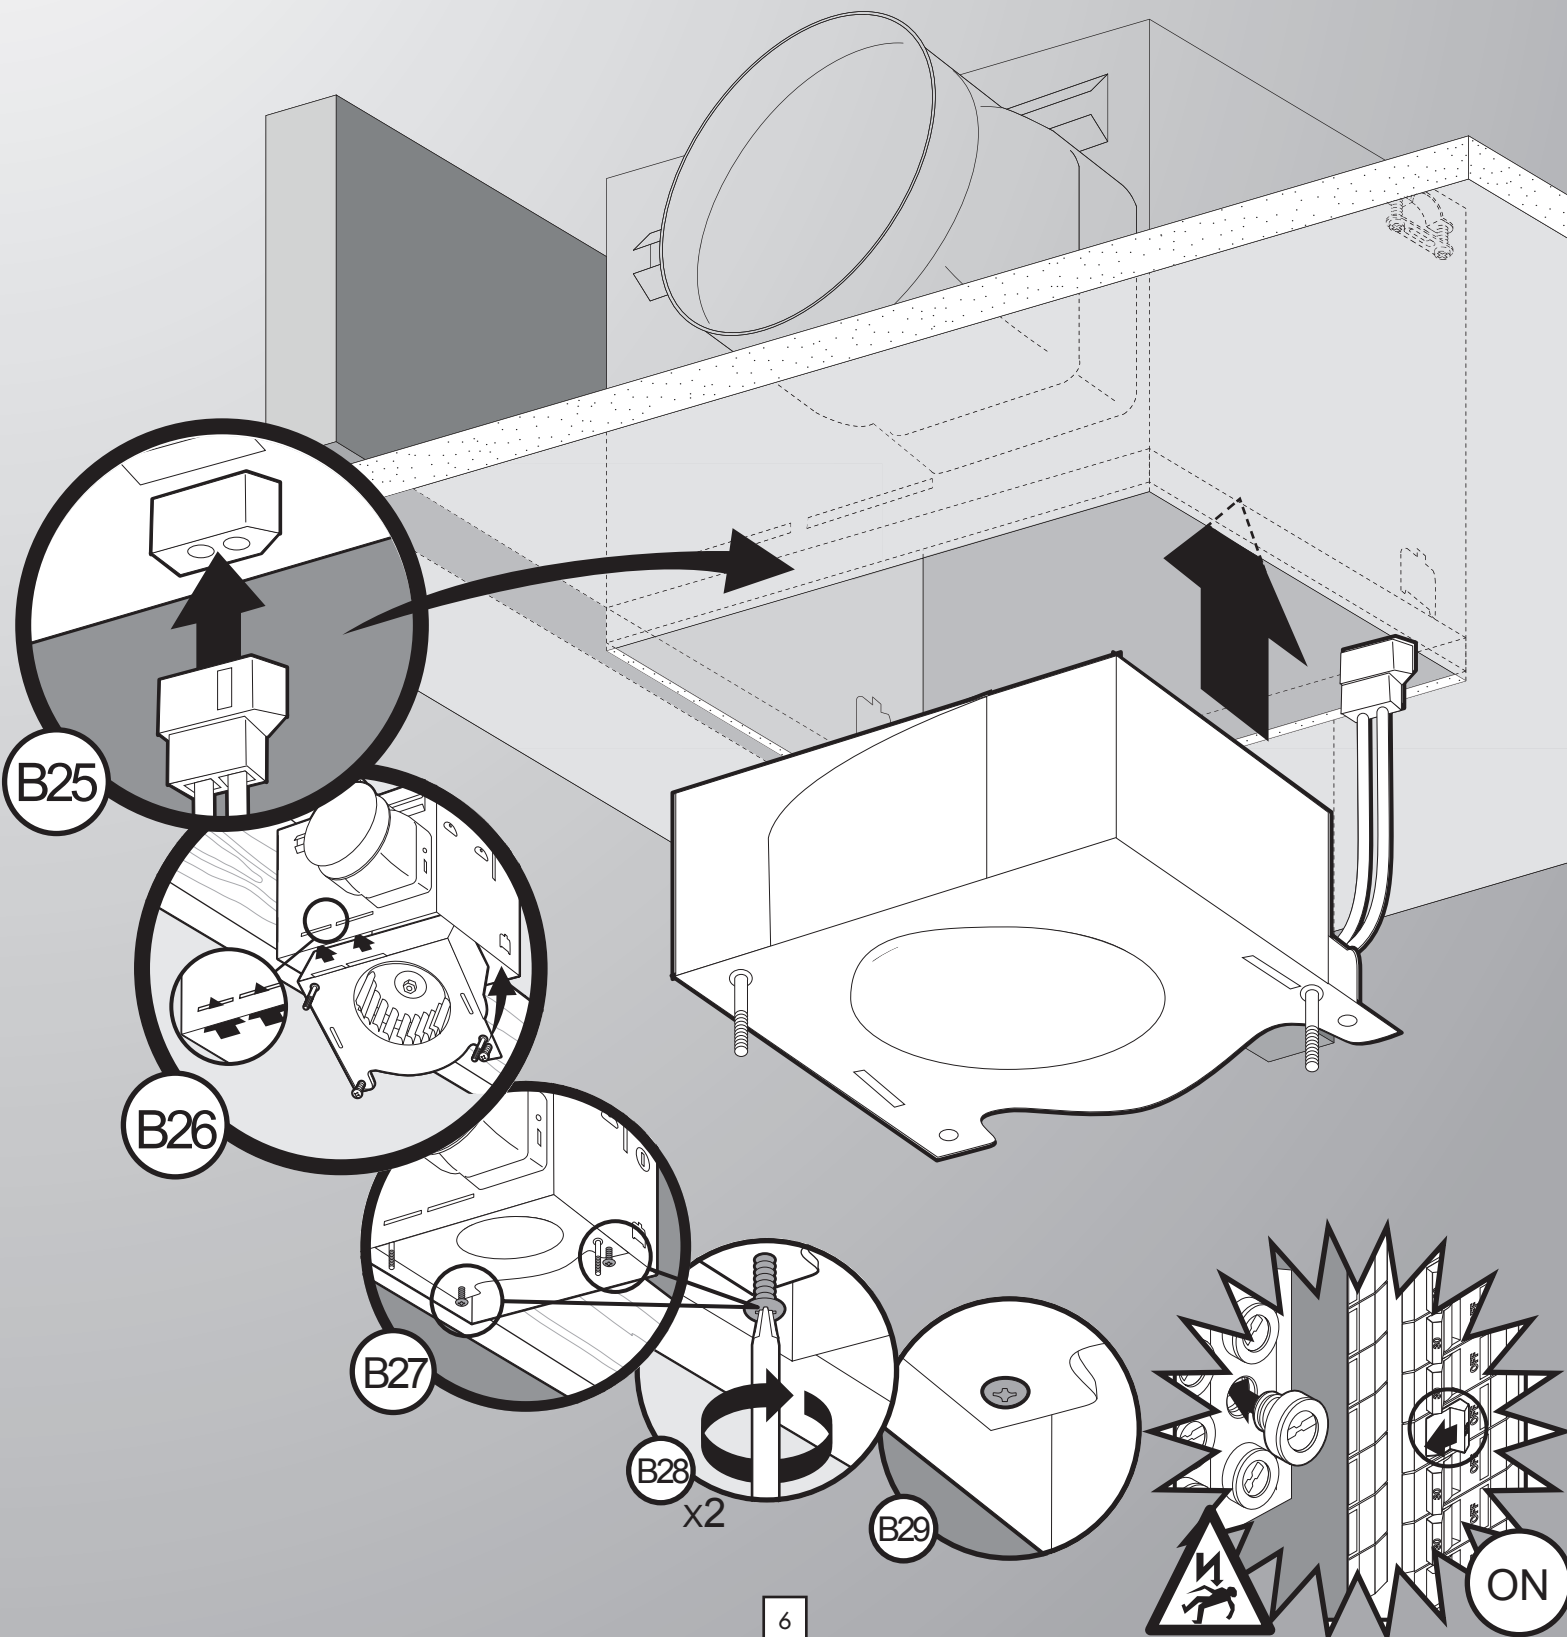

Installation Guide

Bath Ventilator with Light

READ and SAVE THESE INSTRUCTIONS

Guía de instalación

Ventilador para baño con luz

LEA y CONSERVE ESTAS INSTRUCCIONES

Guide d'installation

Ventilateur de salle de bain avec lumière

LIRE ET CONSERVER CES CONSIGNES

SINCE 1886
Hunter[®]

D1

			
Black (fan hot)	White (neutral)	Red (light hot)	Ground
Negro (línea viva de ventilador)	Blanco (neutro)	Rojo (línea viva de luz)	Tierra
Noir (sous tension, ventilateur)	Blanc (neutre)	Rouge (sous tension, lumière)	Mise à la terre